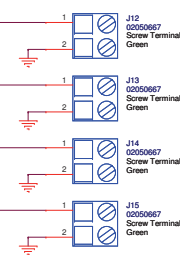

GW5100 VIDEO

GW5x00 AUDIO OR VIDEO

- GW5100 VID - IN 1
- GW5x00 VID - IN 1 OR OUT 1
- GW5x00 AUD - LINE OUT RIGHT

- GW5100 VID - IN 2
- GW5x00 VID - IN 2 OR OUT 2
- GW5x00 AUD - LINE OUT LEFT

- GW5100 VID - IN 3
- GW5x00 VID - IN 3 OR OUT 3
- GW5x00 AUD - LINE IN RIGHT

- GW5100 VID - NO CONNECT
- GW5x00 VID - NO CONNECT
- GW5x00 AUD - LINE IN LEFT

GW5x00 DIGITAL OR SERIAL I/O

GW5100 DIGITAL AND SERIAL I/O

- GW5100 I/O - DIO 1
- GW5x00 DIG - DIO 1
- GW5x00 SER - RS232 TXD

- GW5100 I/O - DIO 2
- GW5x00 DIG - DIO 2
- GW5x00 SER - RS232 RXD

- GW5100 I/O - DIO 3
- GW5x00 DIG - DIO 3
- GW5x00 SER - RS232 RTS

- GW5100 I/O - DIO 4
- GW5x00 DIG - DIO 4
- GW5x00 SER - RS232 CTS

RS232 TRANSCEIVER

- GW5100 I/O - RS232 TXD 1
- GW5100 I/O - RS232 RXD 1

- GW5100 I/O - RS232 GROUND

- GW5100 I/O - RS232 TXD 2
- GW5100 I/O - RS232 RXD 2

MOUNTING HOLES

FINE PITCH FUDICIAL TARGETS

TOP SIDE CORNERS

GATEWORKS		Gateworks Corporation 3028 South Higgins Street San Luis Obispo, CA 93401 www.gateworks.com	
Title	GW16098 - Video, Digital I/O and Serial I/O Breakout		
Size	Document Number	Rev	A
C	10001375 - Gateworks Confidential	Sheet	2 of 2
Date	Thursday, December 14, 2006		