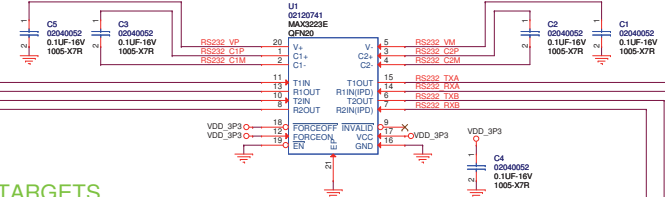

GW5100 VIDEO

GW5x00 AUDIO OR VIDEO

- GW5100 VID - IN 1
- GW5x00 VID - IN 1 OR OUT 1
- GW5x00 AUD - LINE OUT RIGHT

- GW5100 VID - IN 2
- GW5x00 VID - IN 2 OR OUT 2
- GW5x00 AUD - LINE OUT LEFT

- GW5100 VID - IN 3
- GW5x00 VID - IN 3 OR OUT 3
- GW5x00 AUD - LINE IN RIGHT

- GW5100 VID - NO CONNECT
- GW5x00 VID - NO CONNECT
- GW5x00 AUD - LINE IN LEFT

GW5x00 DIGITAL OR SERIAL I/O

GW5100 DIGITAL AND SERIAL I/O

- GW5100 I/O - DIO 1
- GW5x00 DIG - DIO 1
- GW5x00 SER - RS232 TXD

- GW5100 I/O - DIO 2
- GW5x00 DIG - DIO 2
- GW5x00 SER - RS232 RXD

- GW5100 I/O - DIO 3
- GW5x00 DIG - DIO 3
- GW5x00 SER - RS232 RTS

- GW5100 I/O - DIO 4
- GW5x00 DIG - DIO 4
- GW5x00 SER - RS232 CTS

RS232 TRANSCEIVER

- GW5100 I/O - RS232 TXD 1
- GW5100 I/O - RS232 RXD 1

- GW5100 I/O - RS232 GROUND

- GW5100 I/O - RS232 TXD 2
- GW5100 I/O - RS232 RXD 2

MOUNTING HOLES

FINE PITCH FUDICIAL TARGETS

TOP SIDE CORNERS

GATEWORKS		Gateworks Corporation 3028 South Higgins Street San Luis Obispo, CA 93401 www.gateworks.com	
Title	GW16098 - Video, Digital I/O and Serial I/O Breakout		
Size	Document Number	Rev	A
C	10001375 - Gateworks Confidential	Sheet	2 of 2
Date	Thursday, December 14, 2006		