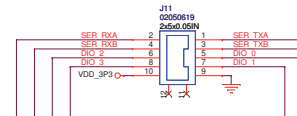

GW5100 VIDEO

GW5x00 AUDIO OR VIDEO

- GW5100 VID - IN 1
- GW5x00 VID - IN 1 OR OUT 1
- GW5x00 AUD - LINE OUT RIGHT

- GW5100 VID - IN 2
- GW5x00 VID - IN 2 OR OUT 2
- GW5x00 AUD - LINE OUT LEFT

- GW5100 VID - IN 3
- GW5x00 VID - IN 3 OR OUT 3
- GW5x00 AUD - LINE IN RIGHT

- GW5100 VID - NO CONNECT
- GW5x00 VID - NO CONNECT
- GW5x00 AUD - LINE IN LEFT

GW5x00 DIGITAL OR SERIAL I/O

GW5100 DIGITAL AND SERIAL I/O

- GW5100 I/O - DIO 1
- GW5x00 DIG - DIO 1
- GW5x00 SER - RS232 TXD

- GW5100 I/O - DIO 2
- GW5x00 DIG - DIO 2
- GW5x00 SER - RS232 RXD

- GW5100 I/O - DIO 3
- GW5x00 DIG - DIO 3
- GW5x00 SER - RS232 RTS

- GW5100 I/O - DIO 4
- GW5x00 DIG - DIO 4
- GW5x00 SER - RS232 CTS

RS232 TRANSCEIVER

- GW5100 I/O - RS232 TXD 1
- GW5100 I/O - RS232 RXD 1

- GW5100 I/O - RS232 GROUND

- GW5100 I/O - RS232 TXD 2
- GW5100 I/O - RS232 RXD 2

MOUNTING HOLES

FINE PITCH FUDICIAL TARGETS

TOP SIDE CORNERS

GATEWORKS		Gateworks Corporation 3028 South Higgins Street San Luis Obispo, CA 93401 www.gateworks.com	
Title	GW16098 - Video, Digital I/O and Serial I/O Breakout		
Size	Document Number	Rev	A
C	10001375 - Gateworks Confidential	Sheet	2 of 2
Date	Thursday, December 14, 2006		