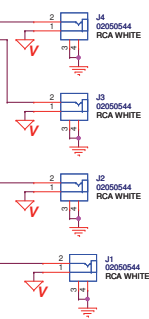

GW5100 VIDEO

GW5x00 AUDIO OR VIDEO

- GW5100 VID - IN 1
- GW5x00 VID - IN 1 OR OUT 1
- GW5x00 AUD - LINE OUT RIGHT

- GW5100 VID - IN 2
- GW5x00 VID - IN 2 OR OUT 2
- GW5x00 AUD - LINE OUT LEFT

- GW5100 VID - IN 3
- GW5x00 VID - IN 3 OR OUT 3
- GW5x00 AUD - LINE IN RIGHT

- GW5100 VID - NO CONNECT
- GW5x00 VID - NO CONNECT
- GW5x00 AUD - LINE IN LEFT

GW5x00 DIGITAL OR SERIAL I/O

GW5100 DIGITAL AND SERIAL I/O

- GW5100 I/O - DIO 1
- GW5x00 DIG - DIO 1
- GW5x00 SER - RS232 TXD

- GW5100 I/O - DIO 2
- GW5x00 DIG - DIO 2
- GW5x00 SER - RS232 RXD

- GW5100 I/O - DIO 3
- GW5x00 DIG - DIO 3
- GW5x00 SER - RS232 RTS

- GW5100 I/O - DIO 4
- GW5x00 DIG - DIO 4
- GW5x00 SER - RS232 CTS

RS232 TRANSCEIVER

- GW5100 I/O - RS232 TXD 1
- GW5100 I/O - RS232 RXD 1

- GW5100 I/O - RS232 GROUND

- GW5100 I/O - RS232 TXD 2
- GW5100 I/O - RS232 RXD 2

MOUNTING HOLES

FINE PITCH FUDICIAL TARGETS

TOP SIDE CORNERS

GATEWORKS		Gateworks Corporation 3028 South Higgins Street San Luis Obispo, CA 93401 www.gateworks.com	
Title	GW16098 - Video, Digital I/O and Serial I/O Breakout		
Size	Document Number	Rev	A
C	10001375 - Gateworks Confidential	Sheet	2 of 2
Date	Thursday, December 14, 2006		